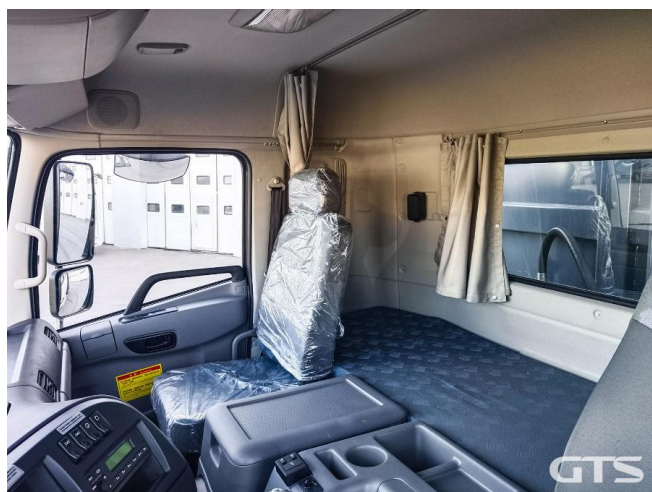

Самосвальный грузовик

Dongfeng KC

Основные характеристики

Склад: Foton, Sitrak Санкт-Петербург

Пробег: 45

Колёсная формула: 6x4

Запасное колесо

КПП: Механическая